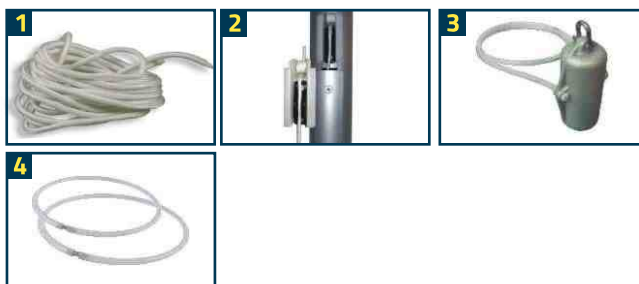

**Wznoszenie i opuszczanie flagi:** przy pomocy linki wewnątrz masztu oraz zamka lub wciągarki  
**Flag hoisting and lowering:** using rope inside the flagpole, internal cleat or hoisting winch

**PROFIL MASZTU:**  
segment aluminiowy  
**FLAGPOLE PROFILE:**  
sectional aluminium

**ANODOWANIE:**  
20 mikronów  
**ANODIZING:**  
20 microns

**GRUBOŚĆ ŚCIANKI:**  
**WALL THICKNESS:**  
6m - 2/2,5mm  
8-10m - 2/2,5/2,5mm

ZWIĘCZENIA finials	WAGA [kg] weight [kg]
<b>1</b> tworzywowa kula SAS plastic cap	0,06
<b>2</b> głowica obrotowa rotating socket	0,21
<b>3</b> tworzywowa kula SAS (do głowicy obrotowej) plastic cap (for rotating socket)	0,06

MOCOWANIE / WCIĄGANIE FLAGI halyard system	WAGA [kg] weight [kg]
<b>1</b> linka (wzmocniona) z krętlikiem i karabińczykiem rope (reinforced) with swivel and flag hook	0,01 /m +0,09
<b>2</b> zamek wewnętrzny internal cleat	0,026
<b>3</b> obciążnik flag weight	1,3
<b>4</b> opaska tworzywowa [6-8m 7 szt. 10m 9szt] plastic band [6-8m 7 pcs, 10m 9pcs]	0,034 /m