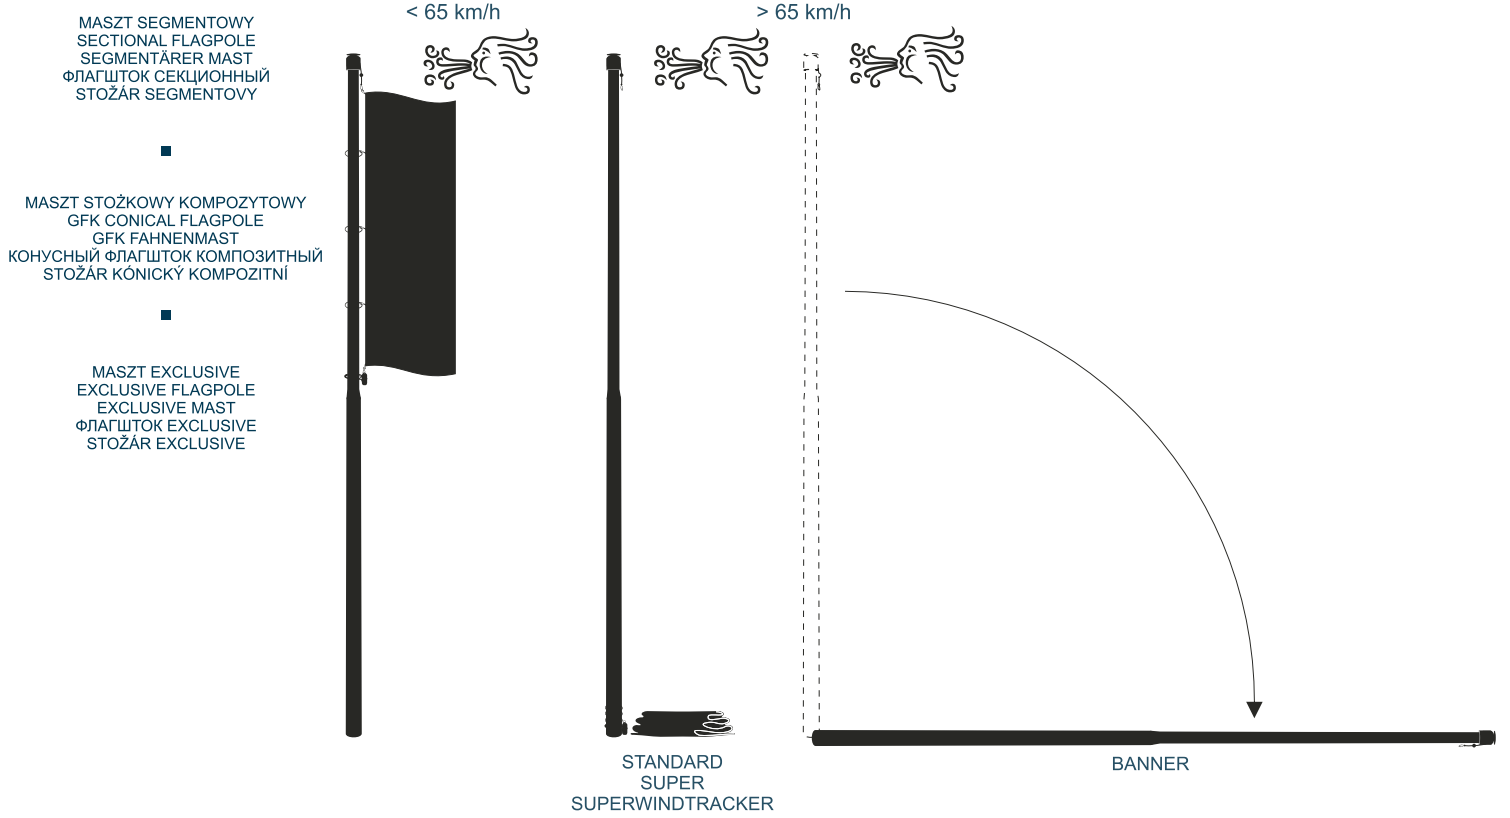

PIERŚCIEŃ FLAGOWY / FLAG HOLDER / KUNSTSTOFFSCHLINGE
ЛЕБЕДКА С РУЧКОЙ / VLAJKOVÝ KROUŽEK

OBCIĄŻNIK / FLAG WEIGHT / FAHNNENSPANNGEWICHT
ГРУЗ / ZÁVAŽÍ

KNAGA WEWNĘTRZNA / INTERNAL CLEAT / INNENLIEGENDE KLAMPE
ВНУТРЕННИЙ ЗАМОК / NAZARÁŽKA VNITŘNÍ

**DOPUSZCZALNE PRĘDKOŚCI WIATRU / MAXIMAL ALLOWABLE WIND SPEED
 MAXIMALE WINDSTÄRKEN / ДОПУСКАЕМАЯ СКОРОСТЬ ВЕТРА
 PŘÍPUSTNÁ RYCHLOST VĚTRU**

**SUGEROWANE WIELKOŚCI FLAG / SUGGESTED FLAGS SIZES
 EMPFOHLENE FAHNENGRÖßEN / РЕКОМЕНДУЕМЫЕ РАЗМЕРЫ ФЛАГ
 DOPORUČENÁ VELIKOST VLAJKY**

5-8 m

MASZT SEGMENTOWY
 SECTIONAL FLAGPOLE
 SEGMENTÄRER MAST
 ФЛАГШТОК СЕКЦИОННЫЙ
 STOŽÁR SEGMENTOVÝ

MASZT EXCLUSIVE (75/93/101 mm)
 EXCLUSIVE FLAGPOLE (75/93/101 mm)
 EXCLUSIVE MAST (75/93/101 mm)
 ФЛАГШТОК EXCLUSIVE (75/93/101 mm)
 STOŽÁR EXCLUSIVE (75/93/101 mm)