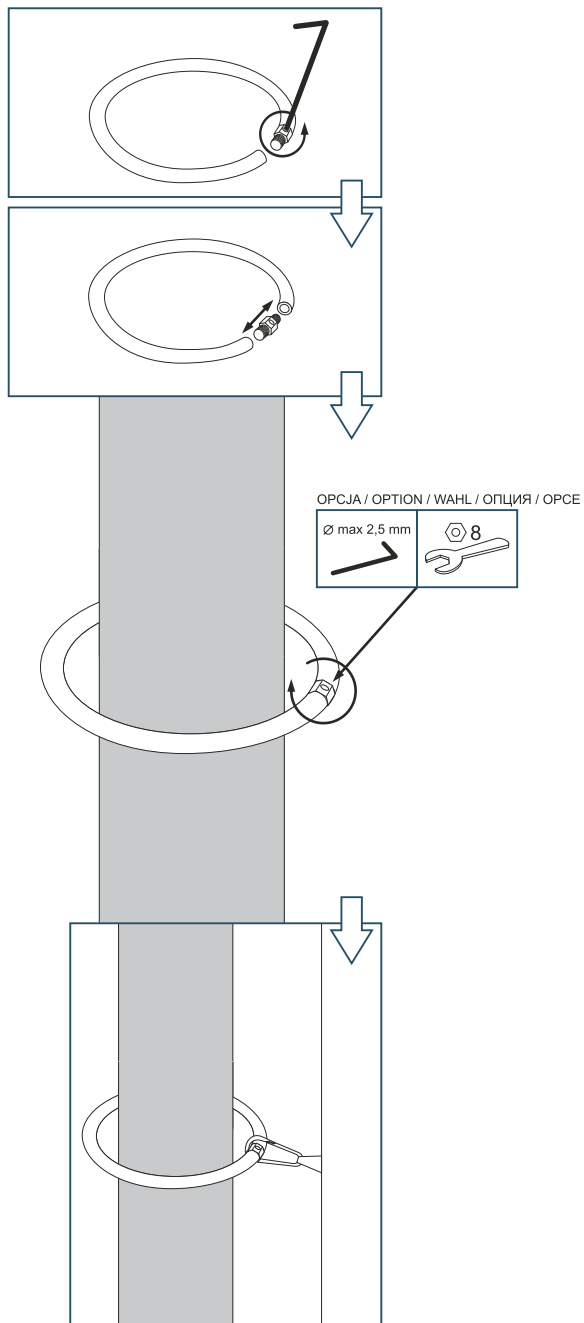

PIERŚCIEŃ FLAGOWY / FLAG HOLDER / KUNSTSTOFFSCHLINGE
ЛЕБЕДКА С РУЧКОЙ / VLAJKOVÝ KROUŽEK